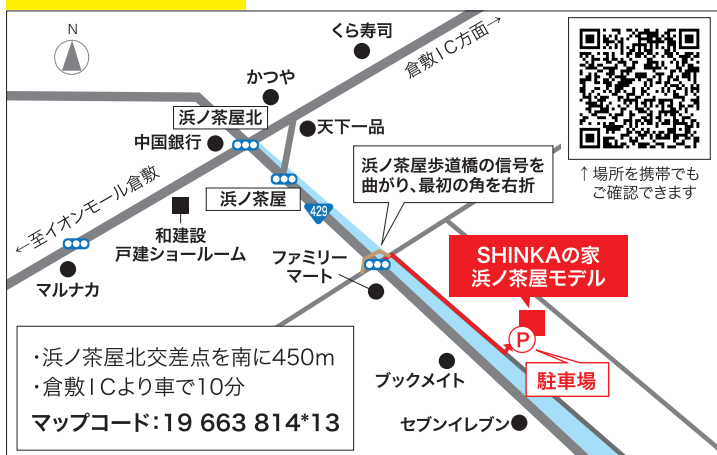

# 家づくりを考え始めたばかりの方へ！ 「はじめの一步」にまずは参加してみませんか？

初めて住宅を購入される方向けに、長持ちする建物、暮らしやすい建物、信頼できる会社の選び方を解説します。昨年は全国で100回開催、今年は53回・306組の方が参加されています(7月15日現在)。

ぜひ、ご家族やご友人とお誘いあわせの上お越しください。

日時

8月20日(土)

午前の部 10:00 ~ 約90分

午後の部 13:30 ~ 約90分

会場

SHINKAの家 浜ノ茶屋モデル  
(倉敷市浜ノ茶屋2丁目1-7)

アクセスマップ

お申込み方法は 3つ