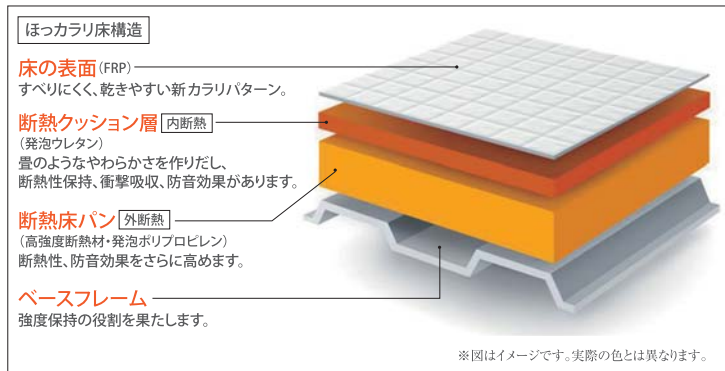

Option Select 2

有 料

ビ・ウェル
播磨屋
[参番館]

BEWELL HARIMAYA III

掲載の商品のうち、欲しいものだけセレクトし、設備機器や仕様をアップグレードすることができます。採用した場合の図面やお見積りもご提出させていただきます。お気軽にお問い合わせください。

バスルーム

ほっカラリ床
W断熱構造により、冬も床が冷たくありません。

人大浴槽
はっ水。はっ油技術で水も皮脂も弾いて浴槽洗いがラクラク。