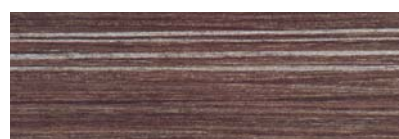

ブラックチェリー

オーク

ブラックウォルナット

室内ドア

ネオホワイト

ミルベージュ

ライトオーカー

ティープラウン

ダルフラウン

※お申し込みには期限がございます。詳しくは係員にお尋ねください。
※掲載の写真は参考写真です(一部)。※印刷の関係上、色等は実際と多少異なります。予めご了承ください。

Color Select 2

無 料

ビ・ウェル
播磨屋
[参番館]

BEWELL HARIMAYA III

暮らしのテイストや好みにあわせて、扉の面材やバスルームの色合いをお選びいただけます。

キッチン&洗面化粧台(キャビネット扉の面材)

ホワイトウッド

アッシュオーク

チーク

エスプレッソウッド

ダークレザール

バスルーム(壁パネル)

アルモニーメープル

クレアライトグレー

ノルディグレイウッド

ソワレローズウッド

ジオブラウン

アースブラック

※お申し込みには期限がございます。詳しくは係員にお尋ねください。
※掲載の写真は参考写真です(一部)。※印刷の関係上、色等は実際と多少異なります。予めご了承ください。